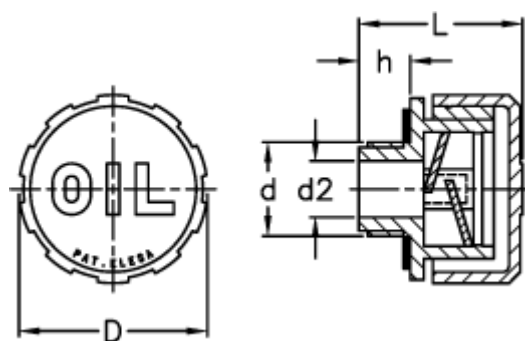

Varenummer: 2311054501
Beskrivelse: E+G Olieprop
SFP.57-1 1/2

Mål

D = 57
d = G 1 1/2
d2 = 28
h = 16.0
L = 44.0